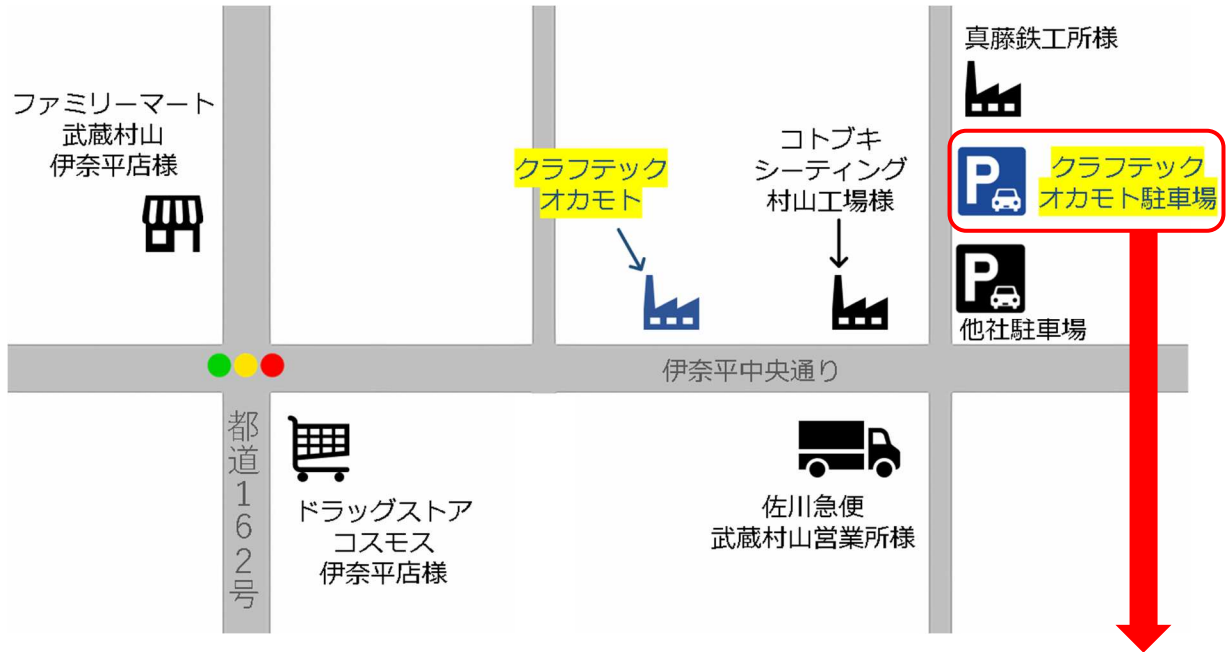

お客様用駐車場 地図

株式会社クラフテックオカモト

〒208-0023 東京都武蔵村山市伊奈平1-71-1 TEL: 042-560-0551